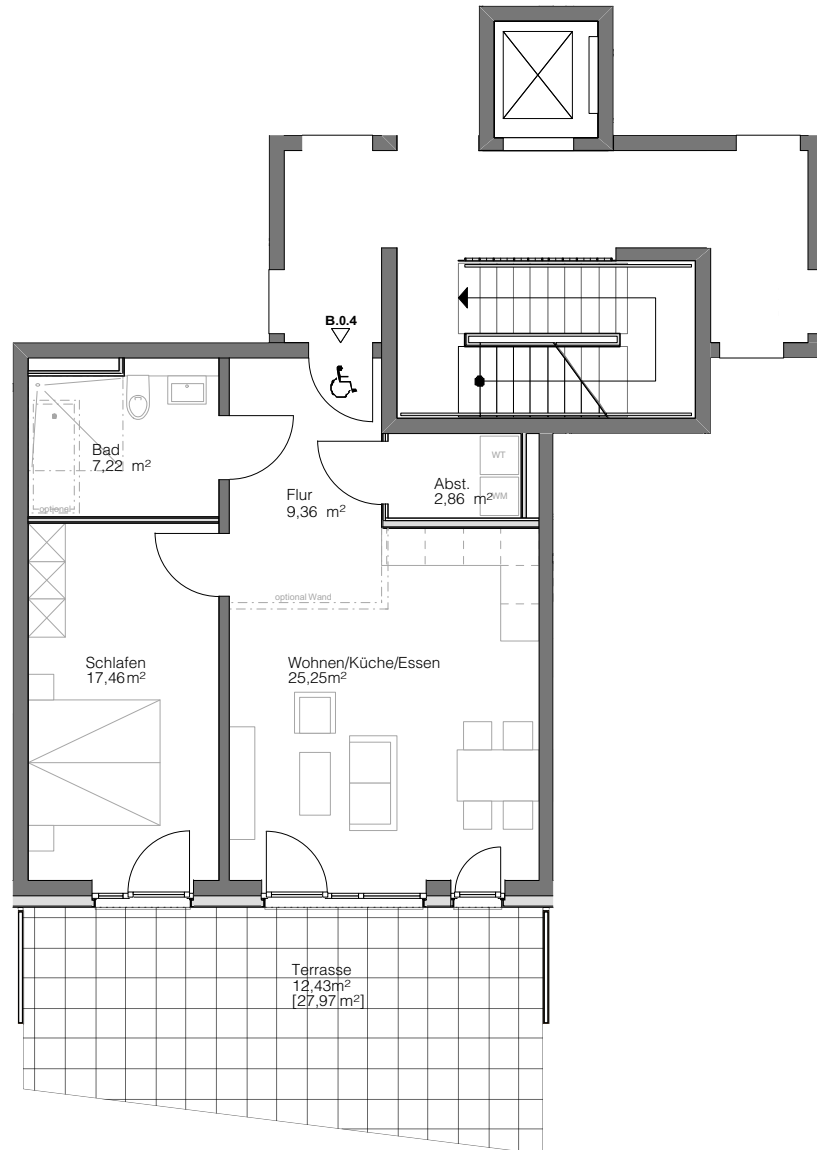

B.0.4

HAUS B

ERDGESCHOSS

Wohnen/Küche/essen	25,25 m ²
Schlafen	17,46 m ²
Badezimmer	7,22 m ²
Abstellkammer	2,86 m ²
Flur	9,36 m ²
Terrasse [27,97 m ²]	12,43 m ²
Gesamt	74,58 m²