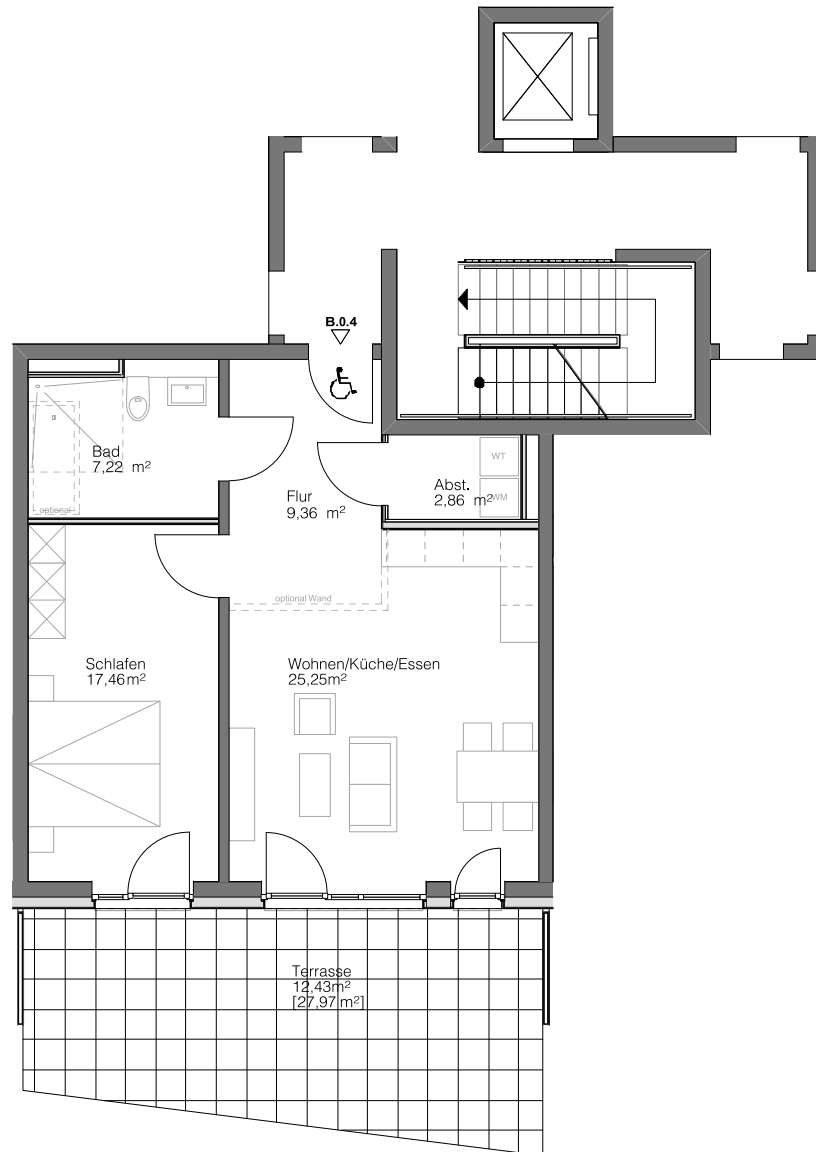

B.0.4

HAUS B

ERDGESCHOSS

Steimker

QUARTETT

Wohnen/Küche/EsSEN	25,25 m ²
Schlafen	17,46 m ²
Badezimmer	7,22 m ²
Abstellkammer	2,86 m ²
Flur	9,36 m ²
Terrasse [27,97 m ²]	12,43 m ²
Gesamt	74,58 m²