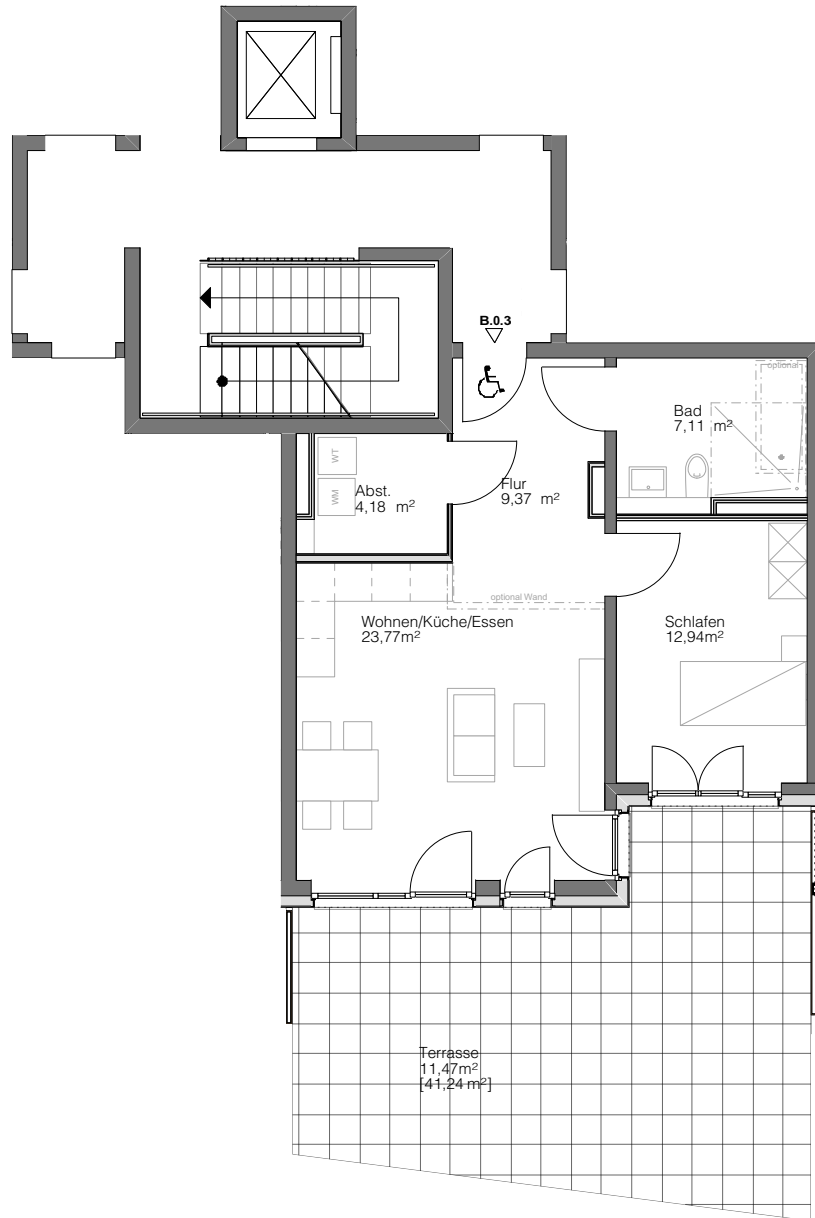

B.0.3

HAUS B

ERDGESCHOSS

Wohnen/Küche/essen	23,77 m ²
Schlafen	12,94 m ²
Badezimmer	7,11 m ²
Abstellkammer	4,18 m ²
Flur	9,37 m ²
Terrasse [41,24 m ²]	11,47 m ²
Gesamt	68,84 m²