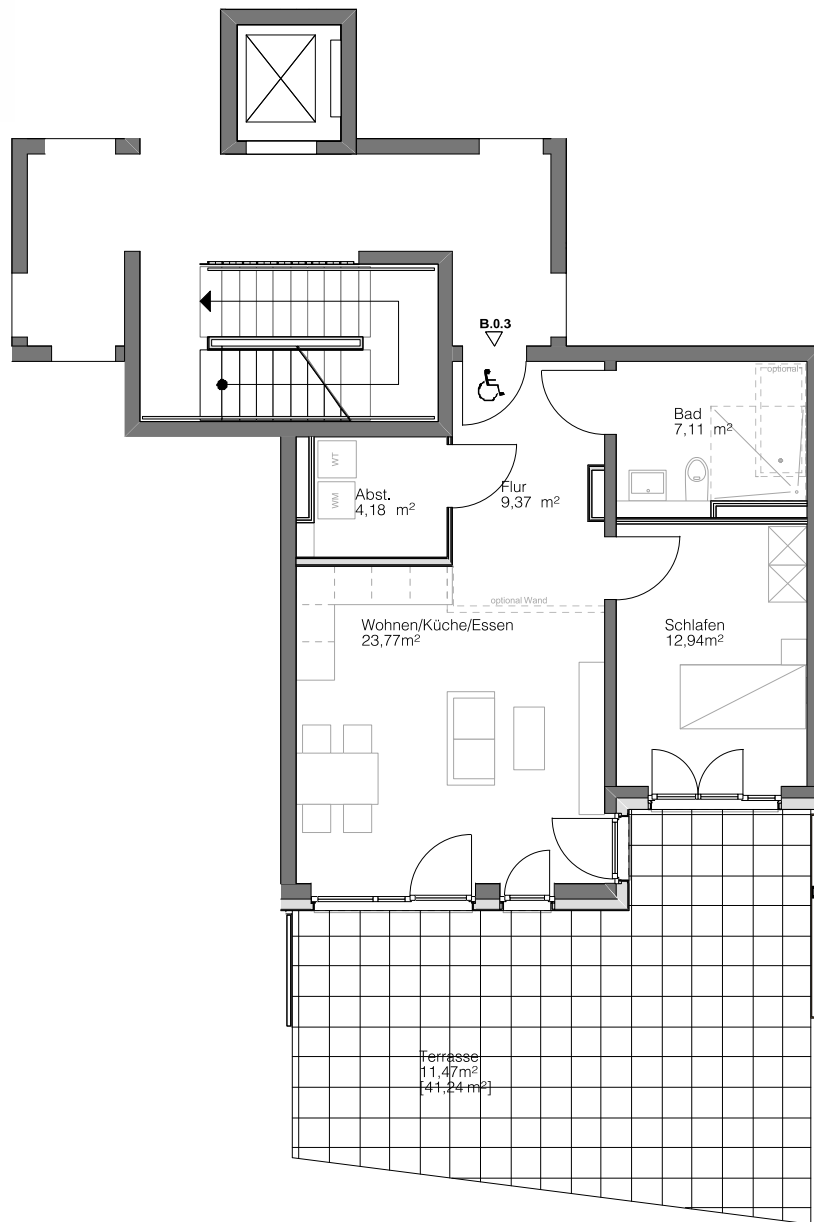

B.0.3

HAUS B
ERDGESCHOSS

Steimker
QUARTETT

Wohnen/Küche/essen	23,77 m ²
Schlafen	12,94 m ²
Badezimmer	7,11 m ²
Abstellkammer	4,18 m ²
Flur	9,37 m ²
Terrasse [41,24 m ²]	11,47 m ²
Gesamt	68,84 m²