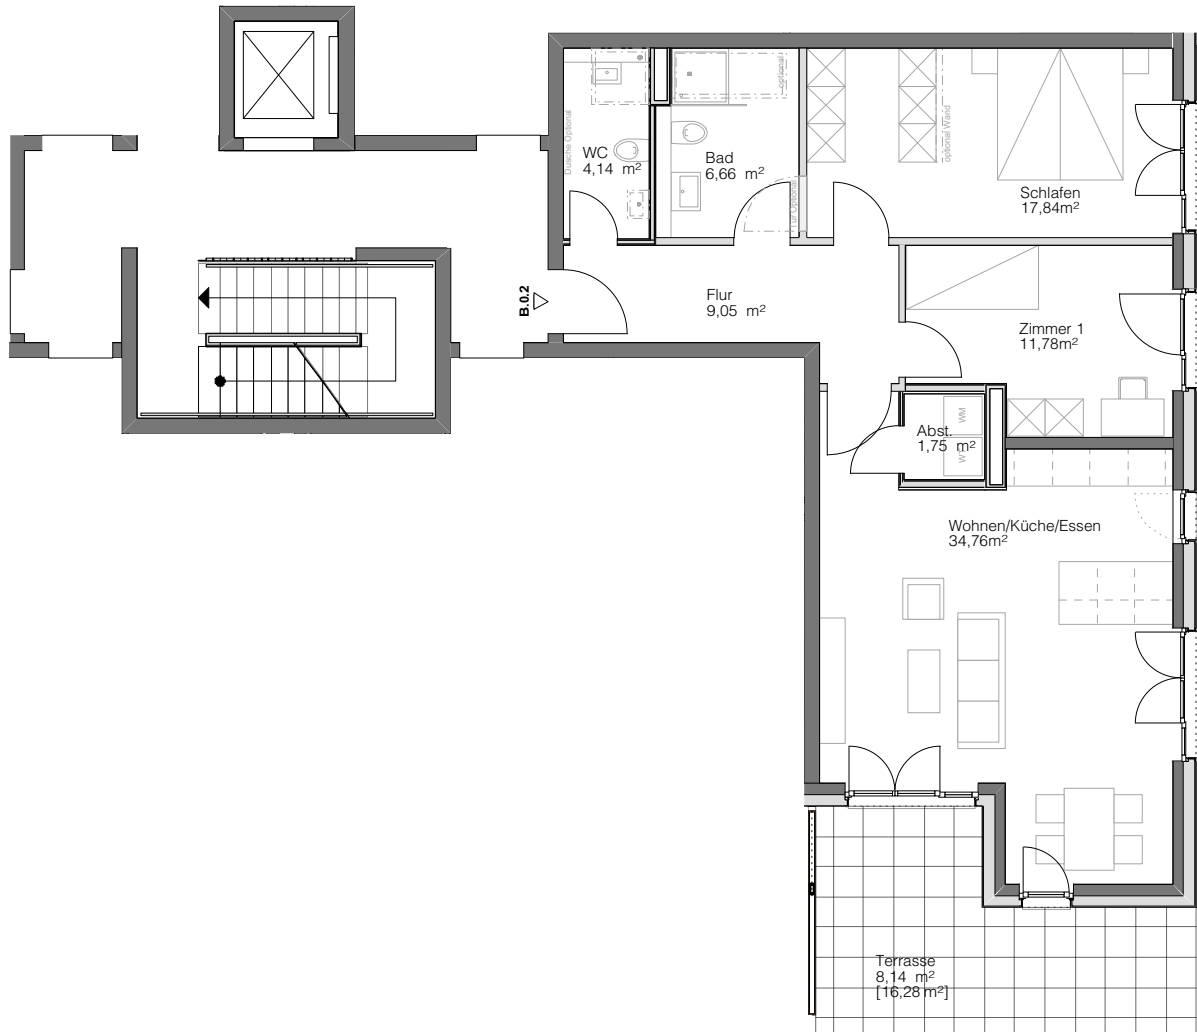

B.0.2

HAUS B

ERDGESCHOSS

Wohnen/Küche/Essen	34,76 m ²
Schlafen	17,84 m ²
Zimmer 1	11,78 m ²
Badezimmer	6,66 m ²
WC	4,14 m ²
Abstellkammer	1,75 m ²
Flur	9,05 m ²
Terrasse [16,28 m ²]	8,14 m ²
Gesamt	94,12 m²