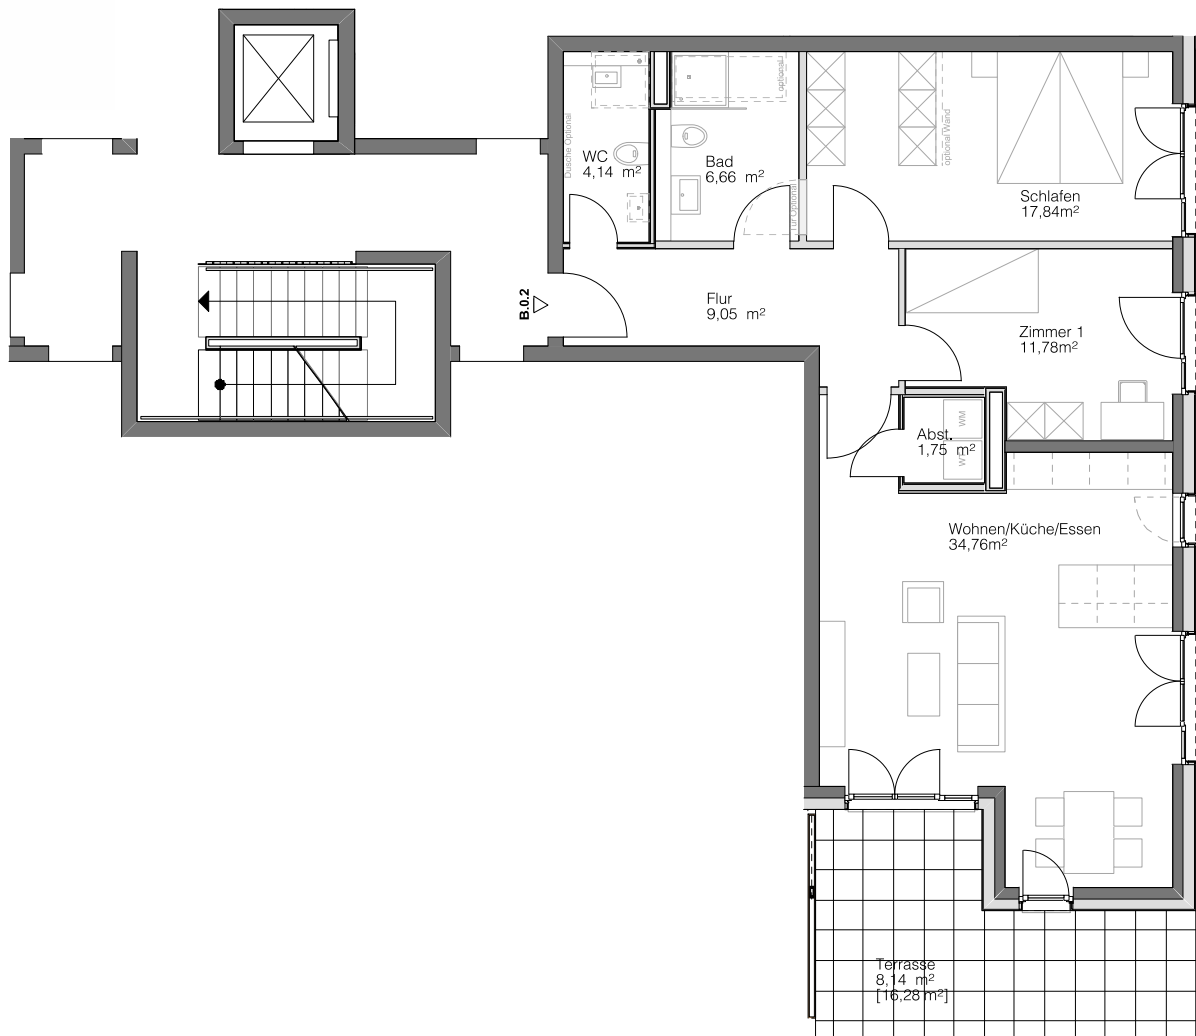

# B.0.2

HAUS B

ERDGESCHOSS

Steimker

# QUARTETT

Wohnen/Küche/Essen	34,76 m <sup>2</sup>
Schlafen	17,84 m <sup>2</sup>
Zimmer 1	11,78 m <sup>2</sup>
Badezimmer	6,66 m <sup>2</sup>
WC	4,14 m <sup>2</sup>
Abstellkammer	1,75 m <sup>2</sup>
Flur	9,05 m <sup>2</sup>
Terrasse [16,28 m <sup>2</sup> ]	8,14 m <sup>2</sup>
<b>Gesamt</b>	<b>94,12 m<sup>2</sup></b>