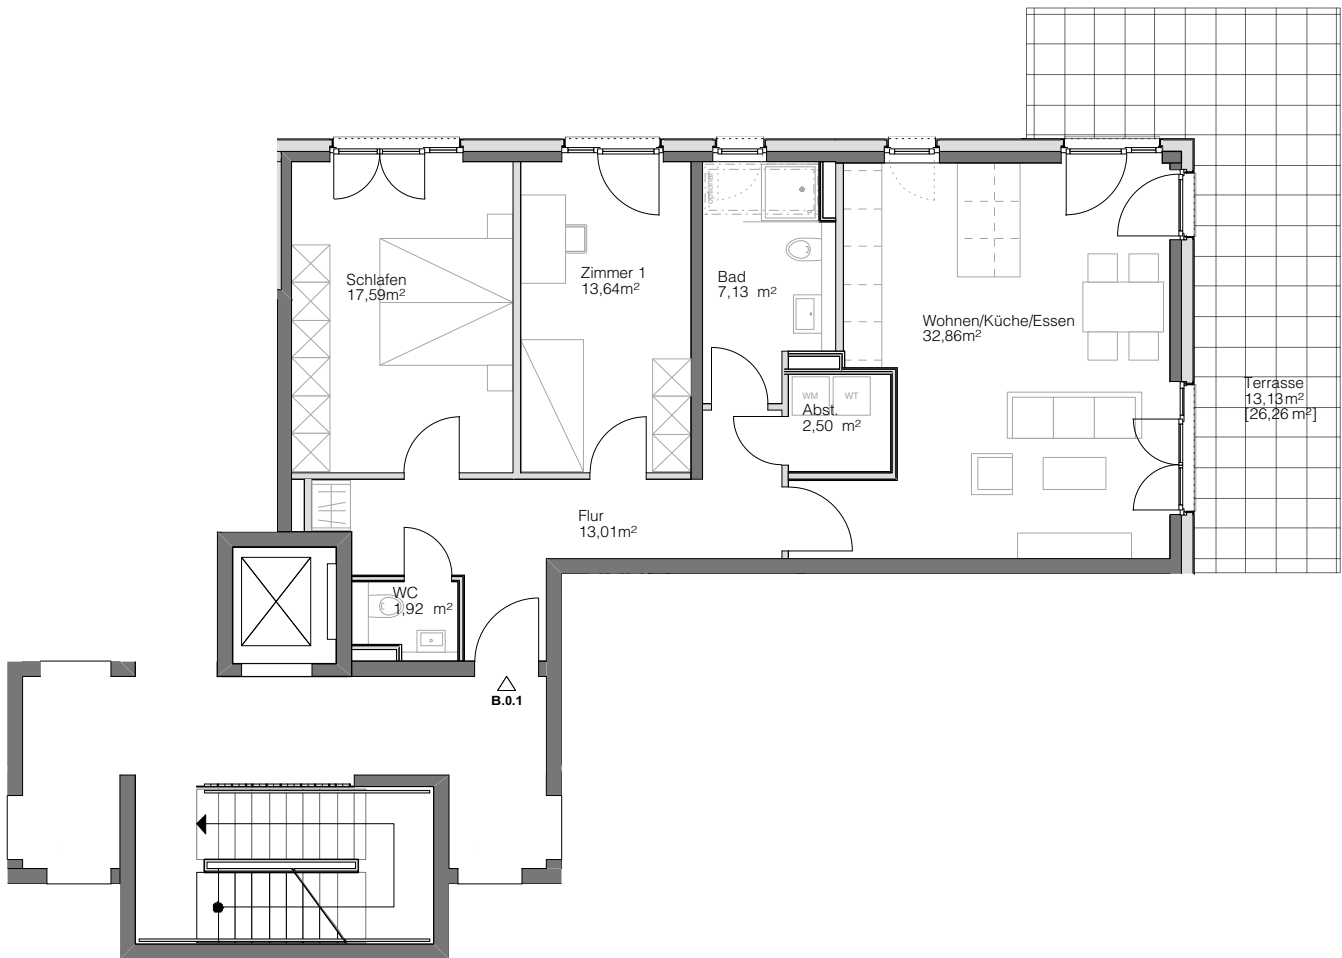

B.0.1

HAUS B

ERDGESCHOSS

| | |
|----------------------------------|-----------------------|
| Wohnen/Küche/Essen | 32,86 m ² |
| Schlafen | 17,59 m ² |
| Zimmer 1 | 13,64 m ² |
| Badezimmer | 7,13 m ² |
| WC | 1,92 m ² |
| Abstellkammer | 2,50 m ² |
| Flur | 13,01 m ² |
| Terrasse [26,26 m ²] | 13,13 m ² |
| <hr/> | <hr/> |
| Gesamt | 101,78 m ² |